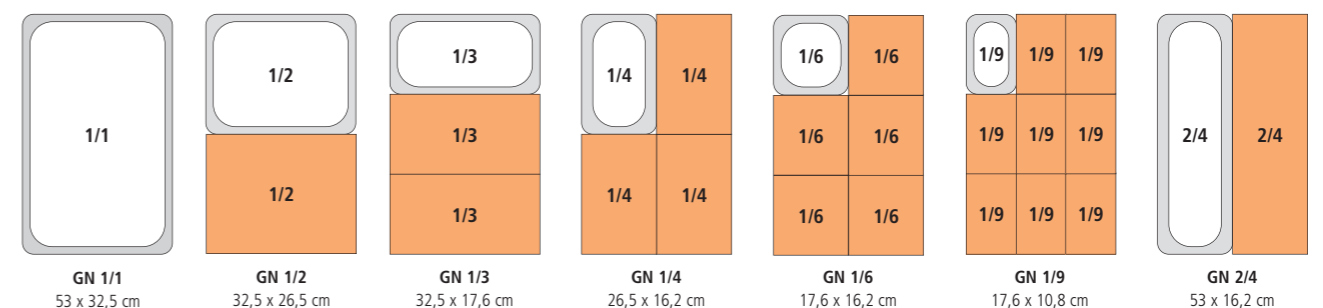

GN-Übersicht