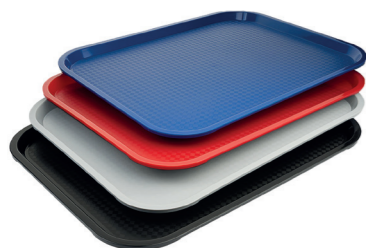

Serviertablett Polypropylen

Art.-Nr.	Name	Beschreibung	€
17100888	Serviertablett Polypropylen	45 x 35 cm, grau	4,30
17102347	Serviertablett Polypropylen	45 x 35 cm, blau	4,30
17102358	Serviertablett Polypropylen	45 x 35 cm, rot	4,30
17102365	Serviertablett Polypropylen	45 x 35 cm, schwarz	4,30