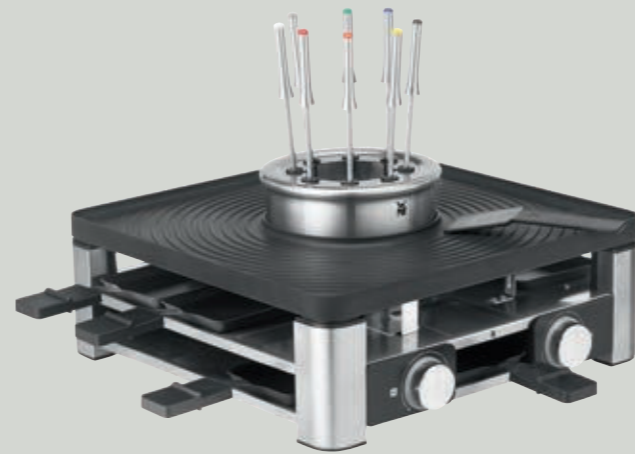

WMF
GRAND GOURMET
FlexTec Messerblock,
6-teilig

1x FlexTec Messerblock
aus Edelstahl
1x Kochmesser 20 cm
1x Fleischmesser 20 cm
1x Brotmesser 19 cm
1x Gemüsemesser 9 cm
1x Schere

Artikel-Nr.
18.8211.9992

WMF
CHEF'S EDITION
Messer-Vorteils-Set
mit Messerblock, 6-teilig

1x Messerblock
1x Kochmesser
1x Brotmesser
1x Fleischmesser
1x Spick- und Allzweckmesser
1x Küchenschere

Artikel-Nr.
18.8232.9992

WMF
Elektromöhlen-Set,
2-teilig

Artikel-Nr.
06.6733.9990

TEFAL
Toast & Grill

- Toaster und Mini-Ofen
- 6 Bräunungsstufen
- Grill-Temperaturkontrolle
(bis zu 210 °C)

Artikel-Nr.
58.4615.2142

WMF LUMERO
Gourmet Station 3-in-1

- Raclette-Grill, Fondue-Topf
und elektrischer Indoor-Grill
- Hochwertige Antihafbeschichtung
- Unabhängige Temperaturregelung