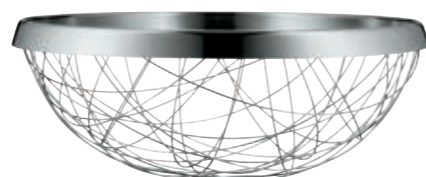

WMF LOUNGE LIVING CHAOS Korb

Artikel-Nr.
06.6502.6040